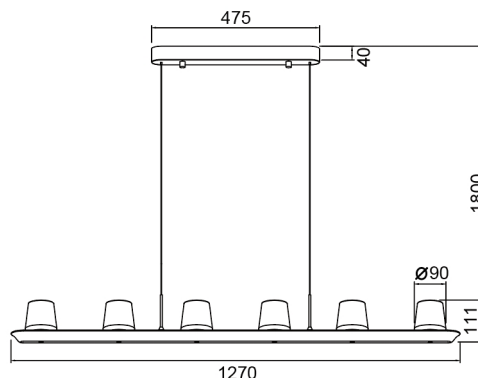

Familia: ALABASTRO

Referencia: 9436

Fecha: 09/07/2025

DATOS PRINCIPALES		TAMAÑOS	
Categoría:	Interior Decorativo	Altura (h):	15-180 cm
Tipología:	Lámparas de techo	Diámetro (ø):	
Descripción:	LAMPARA LED - 3000K - 62W - DIMABLE TRIAC	Anchura (l):	127 cm
Acabado:	Ceniza	Profundidad (w):	9 cm
Material:	Acero / Cristal		
EAN:	8435153194368		
Color/Longitud cable:	Negro/1,5m		

**LOGÍSTICA**

<b>Nº bultos por artículo:</b>	1	<b>INDIV.</b>
	<b>Caja 1</b>	<b>Peso bruto:</b> 6,00 kg
<b>CBM caja ind:</b>	0,000 m <sup>3</sup>	<b>Peso neto:</b> 4,00 kg
<b>Caja alto (h):</b>	15 cm	
<b>Caja ancho (l):</b>	133,5 cm	
<b>Caja profundo (w):</b>	27 cm	